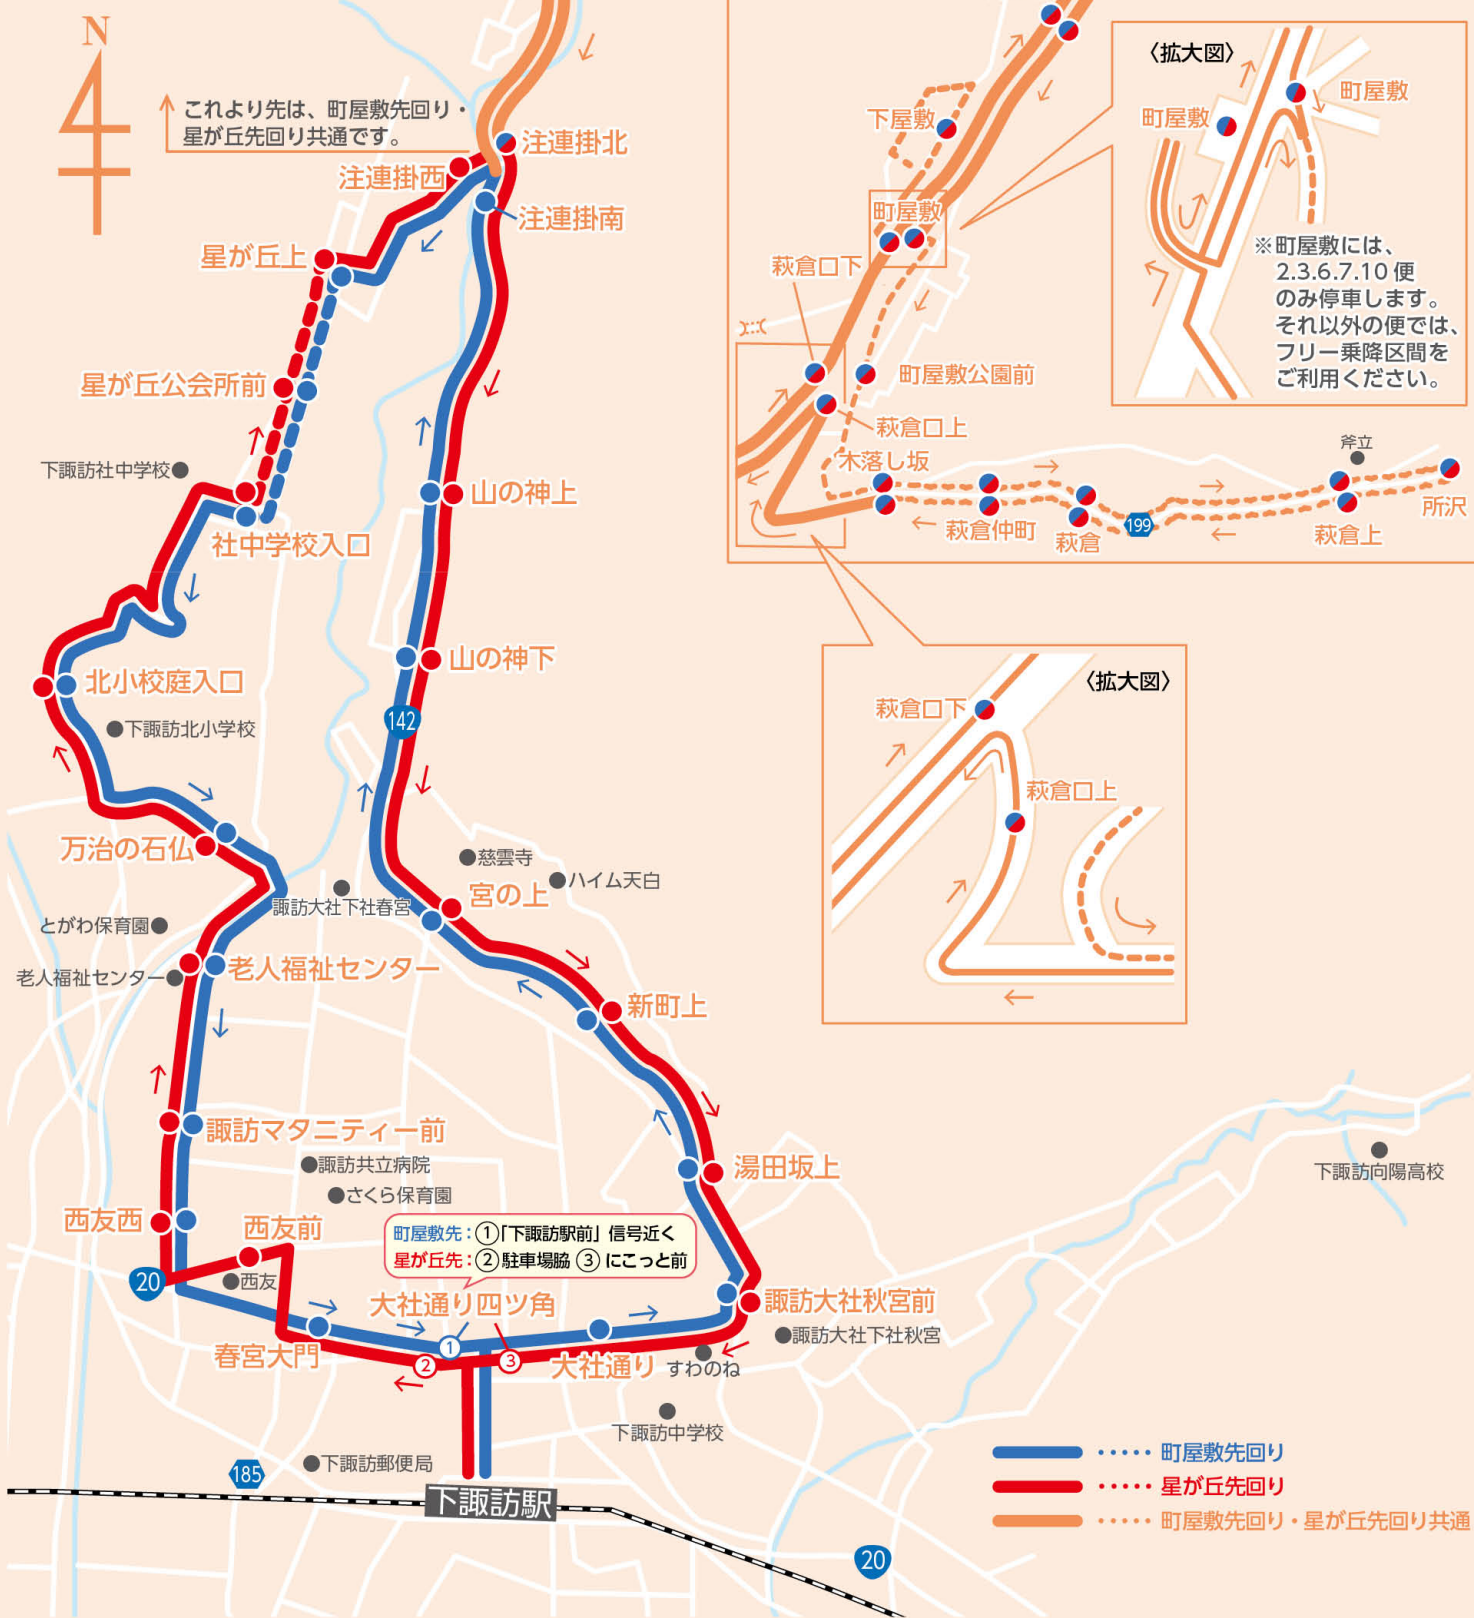

秋倉・星が丘線 路線図

- 点線はフリー乗降区間です。
- 回る方向によって乗降場所が異なったり、停車しないバス停があります。
- どちらか一方にしかバス停の標識がない場合は、その道向かいでお待ちください。
- は、町屋敷先回り・星が丘先回り共通のバス停です。

萩倉・星が丘線 (町屋敷 先回り)	1便	2便	4便	6便	8便	10便
下諏訪駅(発)	7:00	8:35	10:50	12:52	15:08	17:20
大社通り	7:02	8:37	10:52	12:54	15:10	17:22
諏訪大社秋宮前	7:03	8:38	10:53	12:55	15:11	17:23
湯田坂上	7:04	8:39	10:54	12:56	15:12	17:24
新町上	7:04	8:39	10:54	12:56	15:12	17:24
宮の上	7:05	8:40	10:55	12:57	15:13	17:25
山の神下	7:06	8:41	10:56	12:58	15:14	17:26
山の神上	7:06	8:41	10:56	12:58	15:14	17:26
注連掛南	7:07	8:42	10:57	12:59	15:15	17:27
長坂団地前	7:07	8:42	10:57	12:59	15:15	17:27
落合橋	7:08	8:43	10:58	13:00	15:16	17:28
萩倉口下	7:09	8:44	10:59	13:01	15:17	17:29
下屋敷	7:12	8:47	11:02	13:04	15:20	17:32
町屋敷	-	8:49	-	13:06	-	17:34
鈴ヶ口	-	8:50	-	13:07	-	17:35
樋橋	-	8:54	-	13:10	-	17:39
鈴ヶ口	-	8:56	-	13:12	-	17:41
町屋敷	-	8:57	-	13:13	-	17:42
町屋敷公園前	7:15	8:58	11:05	13:14	15:23	17:43
木落し坂	7:16	8:59	11:06	13:15	15:24	17:44
萩倉仲町	7:17	9:00	11:07	13:16	15:25	17:45
萩倉	7:18	9:01	11:08	13:17	15:26	17:46
萩倉上	7:18	9:01	11:08	13:17	15:26	17:46
所沢	7:21	9:04	11:11	13:19	15:28	17:49
萩倉上	7:22	9:05	11:12	13:20	15:29	17:50
萩倉	7:22	9:05	11:12	13:20	15:29	17:50
萩倉仲町	7:23	9:06	11:13	13:21	15:30	17:51
木落し坂	7:24	9:07	11:14	13:22	15:31	17:52
萩倉口上	7:25	9:08	11:15	13:23	15:32	17:53
落合橋	7:26	9:09	11:16	13:24	15:33	17:54
注連掛北	7:27	9:10	11:17	13:25	15:34	17:55
星が丘上	7:28	9:11	11:18	13:26	15:35	17:56
星が丘公会所前	7:29	9:12	11:19	13:27	15:36	17:57
社中学校入口	7:30	9:13	11:20	13:28	15:37	17:58
北小校庭入口	7:32	9:15	11:22	13:30	15:39	18:00
万治の石仏	7:33	9:16	11:23	13:31	15:40	18:01
老人福祉センター	7:34	9:17	11:24	13:32	15:41	18:02
諏訪マタニティー前	7:35	9:18	11:25	13:33	15:42	18:03
西友西	7:35	9:18	11:25	13:33	15:42	18:03
春宮大門	7:36	9:19	11:26	13:34	15:43	18:04
大社通り四ツ角①	7:37	9:20	11:27	13:35	15:44	18:05
下諏訪駅(着)	7:46	9:24	11:31	13:38	15:47	18:09